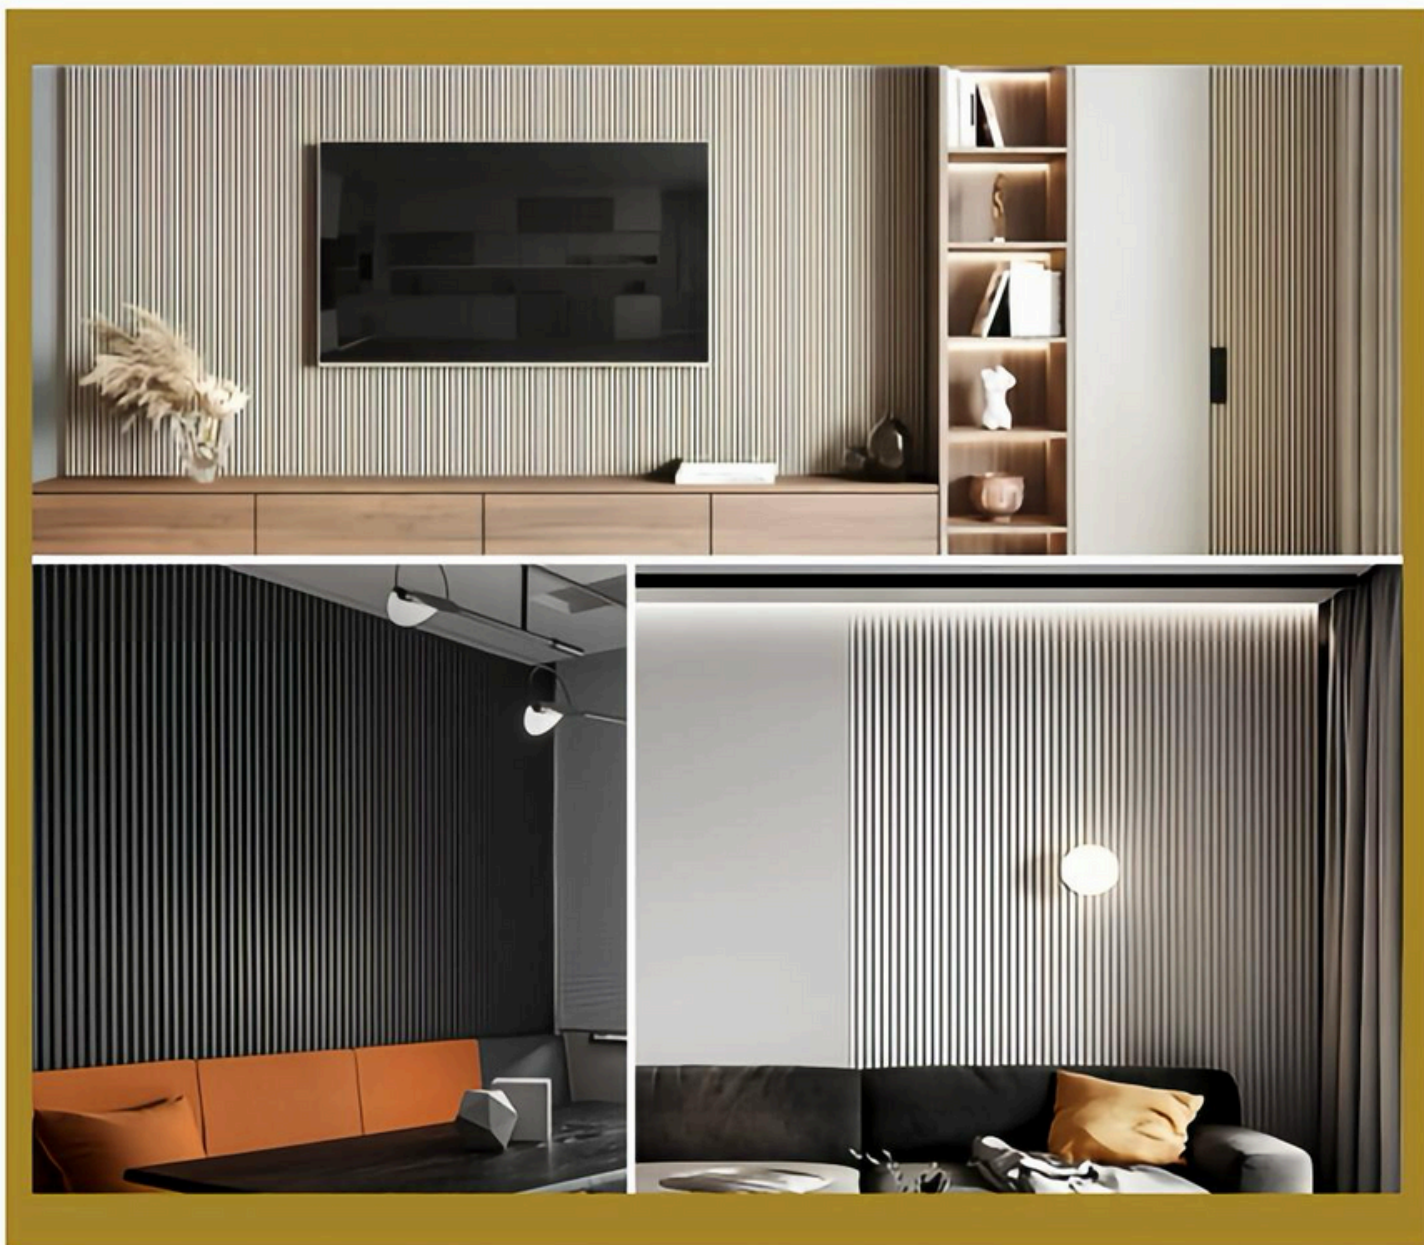

PS Paneli

05197