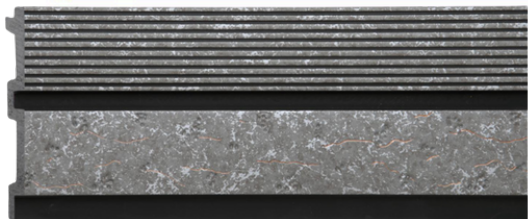

PS Paneli

05196

05195

05194

Širina	120mm
Debiljna	12mm
Visina	2900mm

PS Paneli

05197

05199