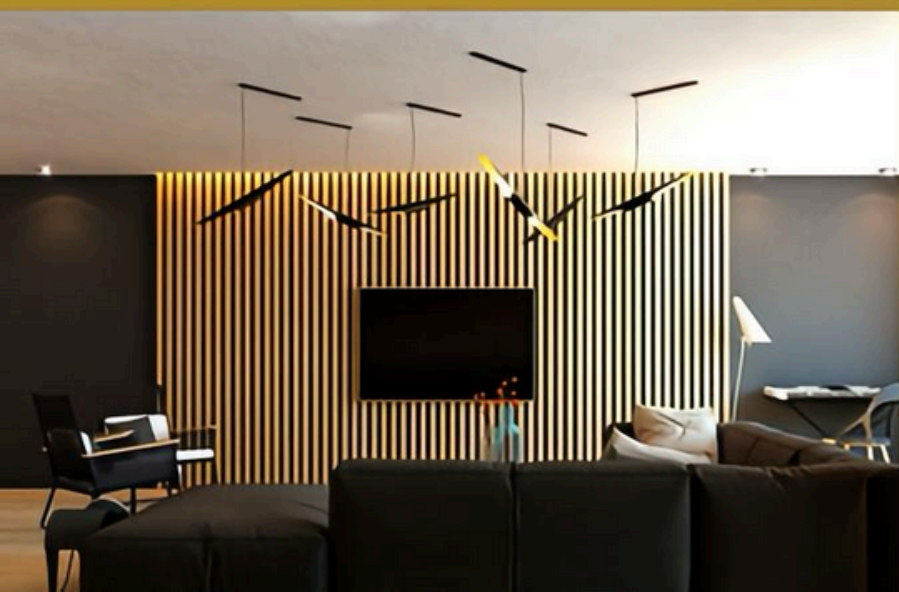

PS Paneli

05208

05207

05209

05206

Širina	123mm
Debiljna	12mm
Visina	2900mm