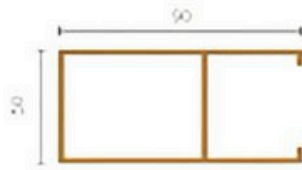

CTCE-5090
50*90*2900mm
Cream 05230
Coffee 05231