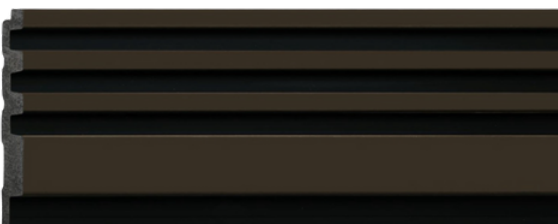

Širina	120mm
Debiljna	12mm
Visina	2900mm

PS Paneli

05217

05218

05216

05215

05214

Širina	120mm
Debiljna	12mm
Visina	2900mm