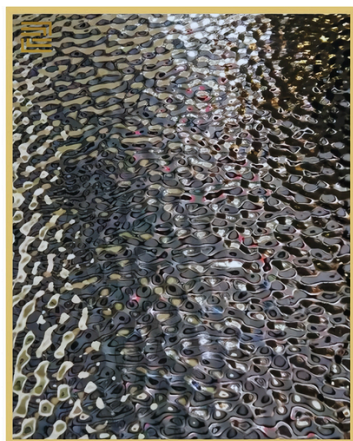

METAL PANELI

05394