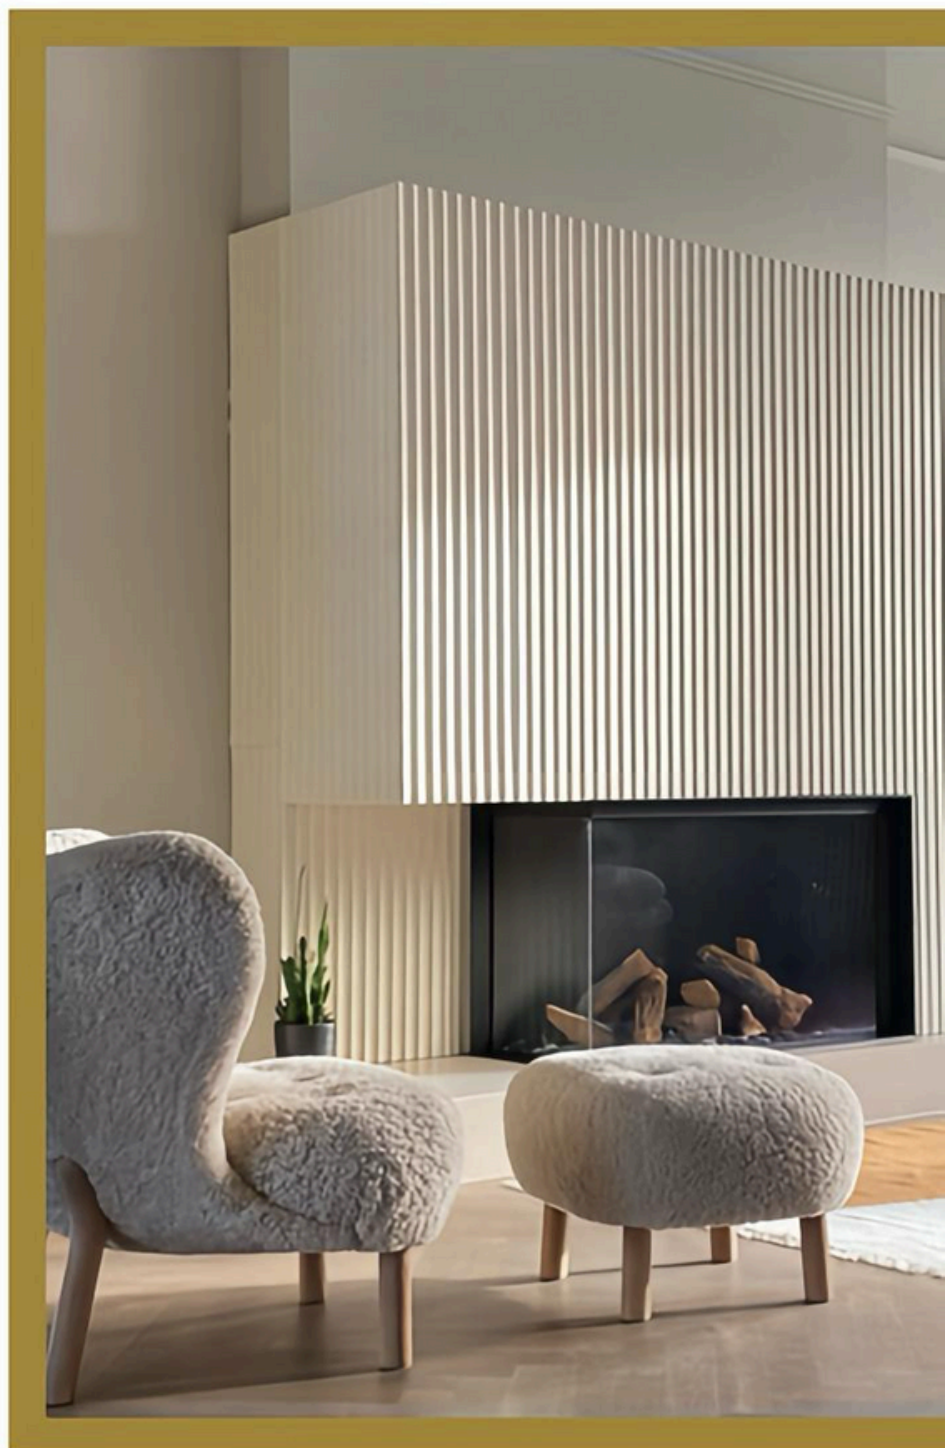

Širina	120mm
Debiljna	12mm
Visina	2900mm