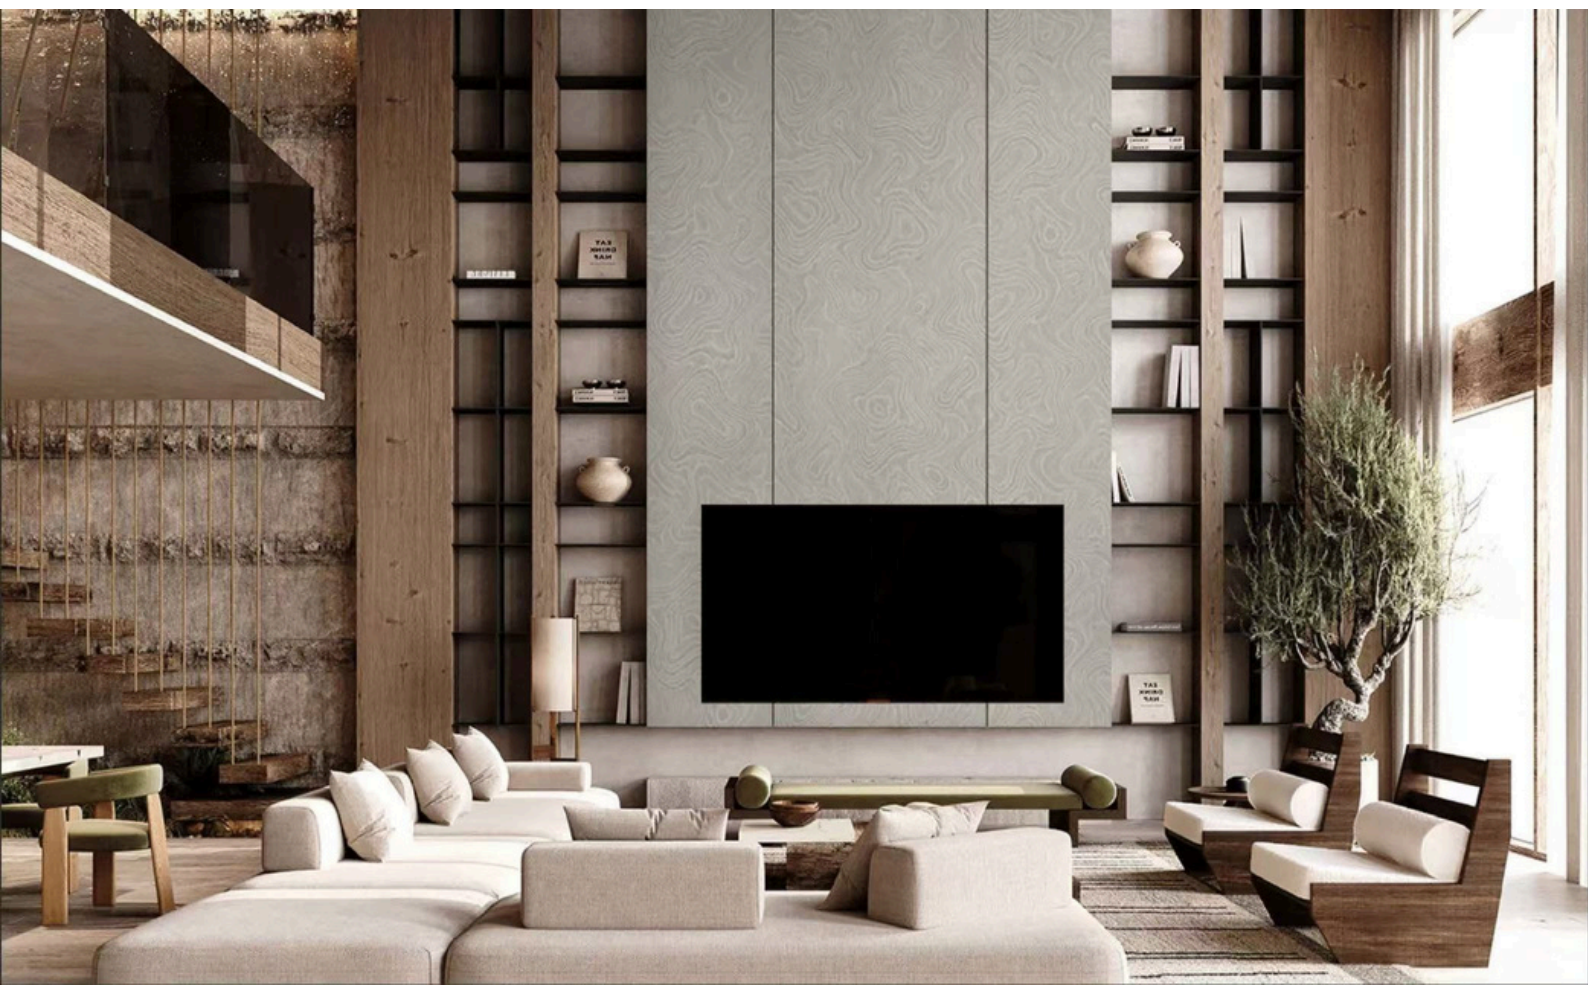

05377

Dimenzije: 2900x5x1220

CIJENA:120KM